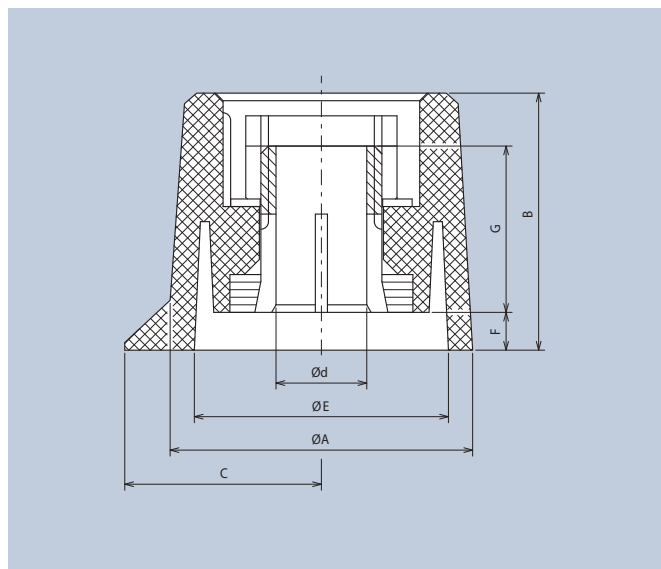

## Plastic Turning Knobs with Collet Fixing

matt · mat										
ØA	B	C	Ød	ØE	F	G	-	schwarz black Art.-Nr.	grau grey Art.-Nr.	
12	14	7,5	3	-	-	5	-	4307.3131	4307.3141	
12	14	7,5	3,2	-	-	5	-	4307.1131	4307.1141	
12	14	7,5	4	-	-	5	-	4307.4131	4307.4141	
15	16	9,5	4	-	-	5	-	4309.4131	4309.4141	
15	16	9,5	6	-	-	5	-	4309.6131	4309.6141	
15	16	9,5	6,35	-	-	5	-	4309.7131	4309.7141	
20	17	13	4	17	2,5	11	-	4311.4131	4311.4141	
20	17	13	6	17	2,5	11	-	4311.6131	4311.6141	
20	17	13	6,35	17	2,5	11	-	4311.7131	4311.7141	
28	18,5	17	6	23	4,5	11	-	4312.6131	4312.6141	
28	18,5	17	6,35	23	4,5	11	-	4312.7131	4312.7141	