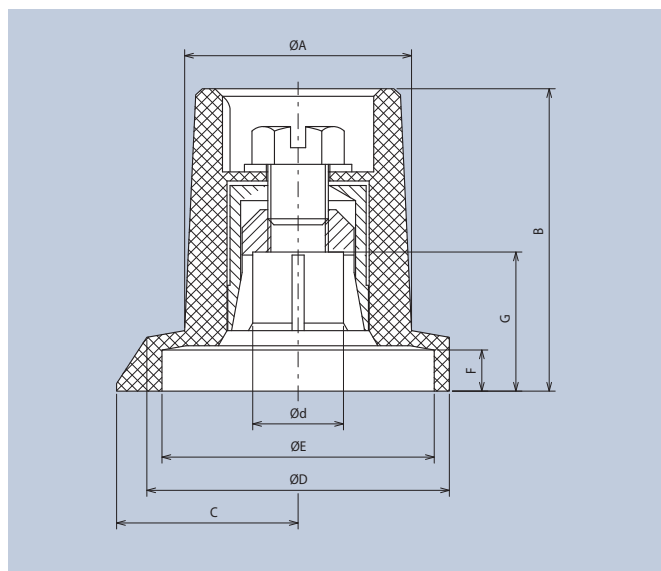

Abdeckkappen matt

Caps mat

Abdeckkappe passend zu Knopf-ØA · Cap fits to knob-ØA					
Farbe · Color	Strichanzeige Indicator mark	Ø12 · Art.-Nr.	Ø15 · Art.-Nr.	Ø20 · Art.-Nr.	Ø28 · Art.-Nr.
	ohne · without	4307.0021	4309.0021	4311.0021	4312.0021
	ohne · without	4307.0031	4309.0031	4311.0031	4312.0031
	ohne · without	4307.0041	4309.0041	4311.0041	4312.0041
	black	4307.0121	4309.0121	4311.0121	4312.0121
	white	4307.0131	4309.0131	4311.0131	4312.0131
	black	4307.0141	4309.0141	4311.0141	4312.0141

4307.../4309.../4311.../4312...